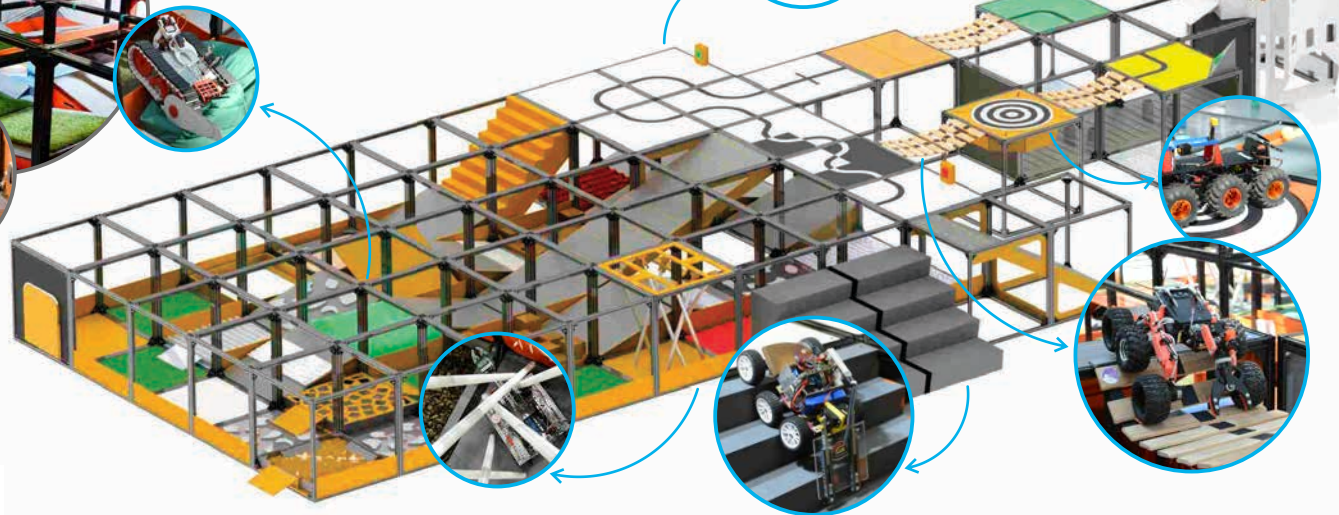

Номинация "ЭКСТРЕМАЛ"

Робот находится вне зоны видимости оператора, управление осуществляется с помощью видеозрения робота. На полигоне находится один робот.

Соревнования Кубок РТК Мини

Уменьшенный вариант полигона Кубка РТК служит площадкой для проведения соревнований Кубок РТК Мини. Эти соревнования предназначены для участников младшего возраста, которые совсем недавно начали заниматься робототехникой (от 7 до 14 лет).

Номинация "ИСКАТЕЛЬ Мини"

Испытательный полигон

Испытания

Каждое испытание на полигоне является имитацией пересечённой местности или последствий чрезвычайных ситуаций. Ячейки с испытаниями могут быть расположены в произвольном порядке, что позволяет создавать уникальные трассы для тестирования проходимости роботов.